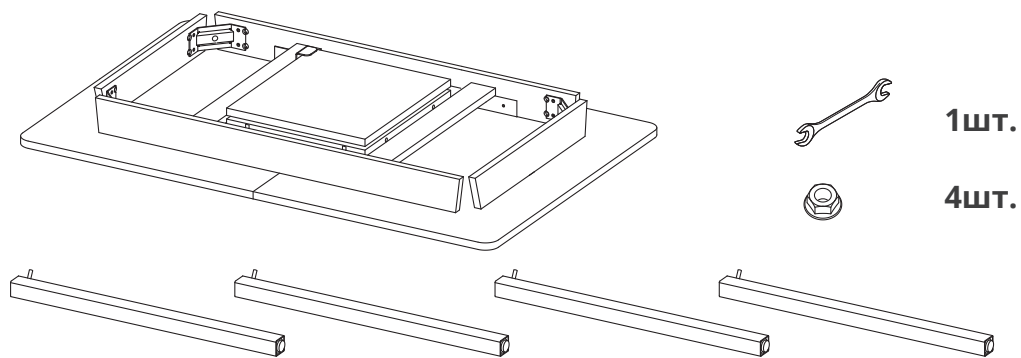

КОМПЛЕКТАЦИЯ И СХЕМА СБОРКИ