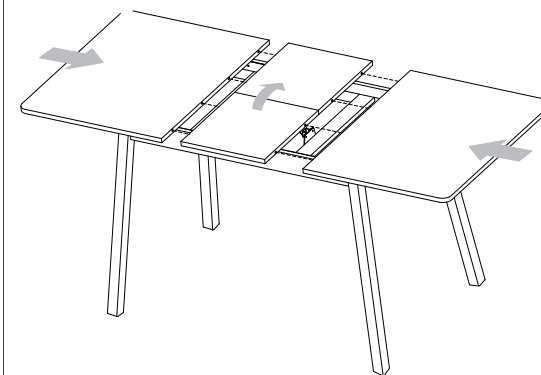

КОМПЛЕКТАЦИЯ И СХЕМА СБОРКИ

2

3

1

4

5

6

7

Производитель вправе вносить изменения в конструкцию, без предварительного уведомления.