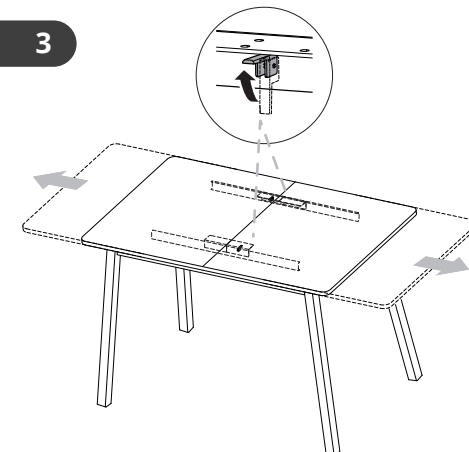

КОМПЛЕКТАЦИЯ И СХЕМА СБОРКИ

2

3

1

4

5

6

7

Производитель вправе вносить изменения в конструкцию, без предварительного уведомления.