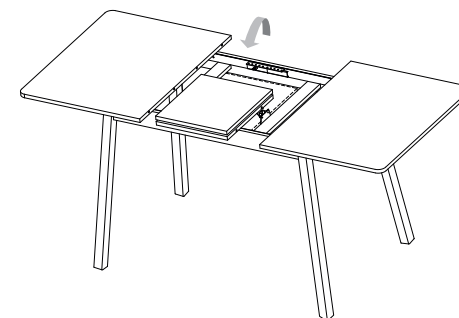

КОМПЛЕКТАЦИЯ И СХЕМА СБОРКИ

2

3

1

4

5

6

7

Производитель вправе вносить изменения в конструкцию, без предварительного уведомления.