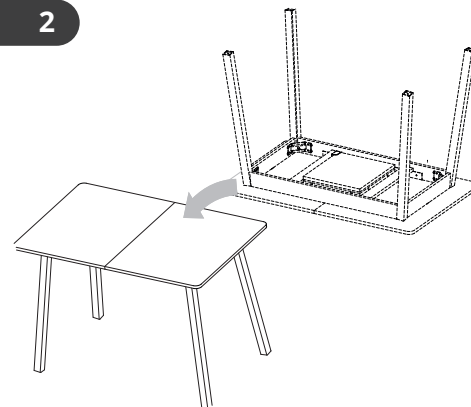

КОМПЛЕКТАЦИЯ И СХЕМА СБОРКИ

2

3

1

4

5

6

7

Производитель вправе вносить изменения в конструкцию, без предварительного уведомления.