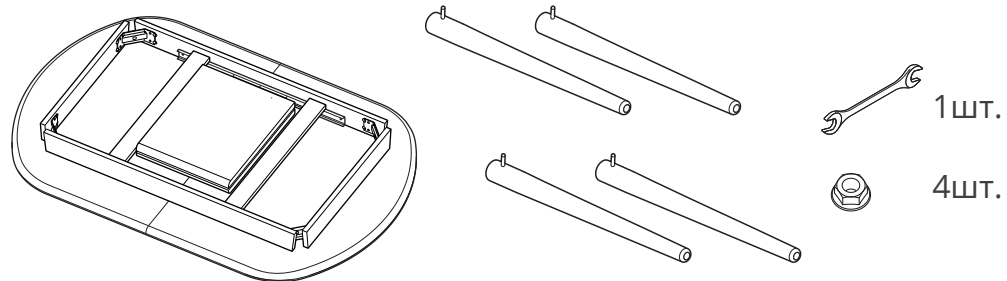

КОМПЛЕКТАЦИЯ И СХЕМА СБОРКИ