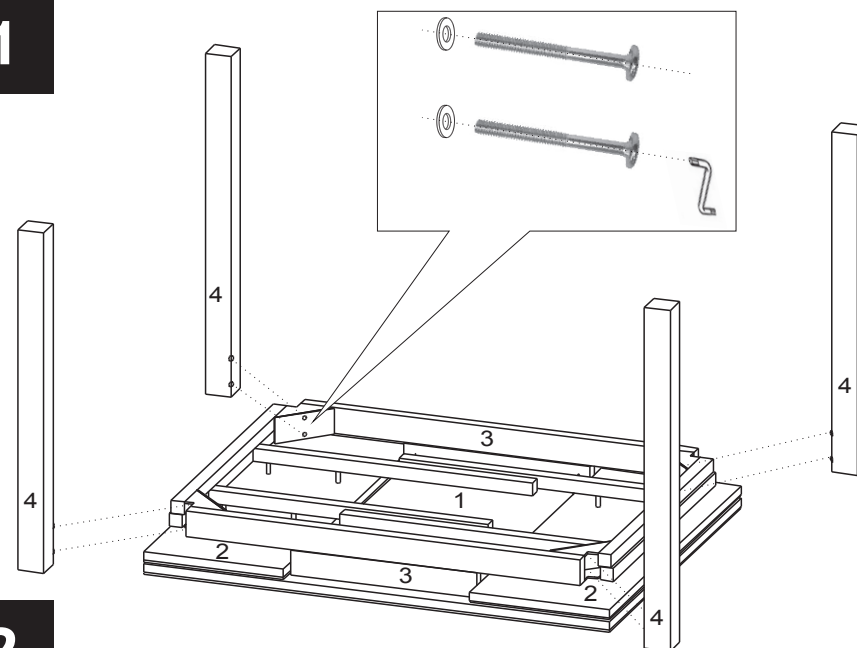

  
LESET

Габариты (ШхГхВ), мм: 900/1440x700x750

## КОМПЛЕКТАЦИЯ

1 Столешница - 1 шт.

2 Столешница малая - 2 шт.

3 Планка - 2 шт.

4 Опора - 4 шт.

Ключ - 1 шт.

Шайба - 8 шт.

Винт М6х60 - 8 шт.

## ВНИМАНИЕ!

Перед началом сборки убедитесь, что детали не имеют механических повреждений.

1

2

! Регулировка положения выдвижной столешницы по высоте осуществляется изменением положения гаек, расположенных на металлическом каркасе стола.

Регулировка положения выдвижной столешницы по горизонтали осуществляется ослаблением гаек и перемещением винта в пазу каркаса стола.