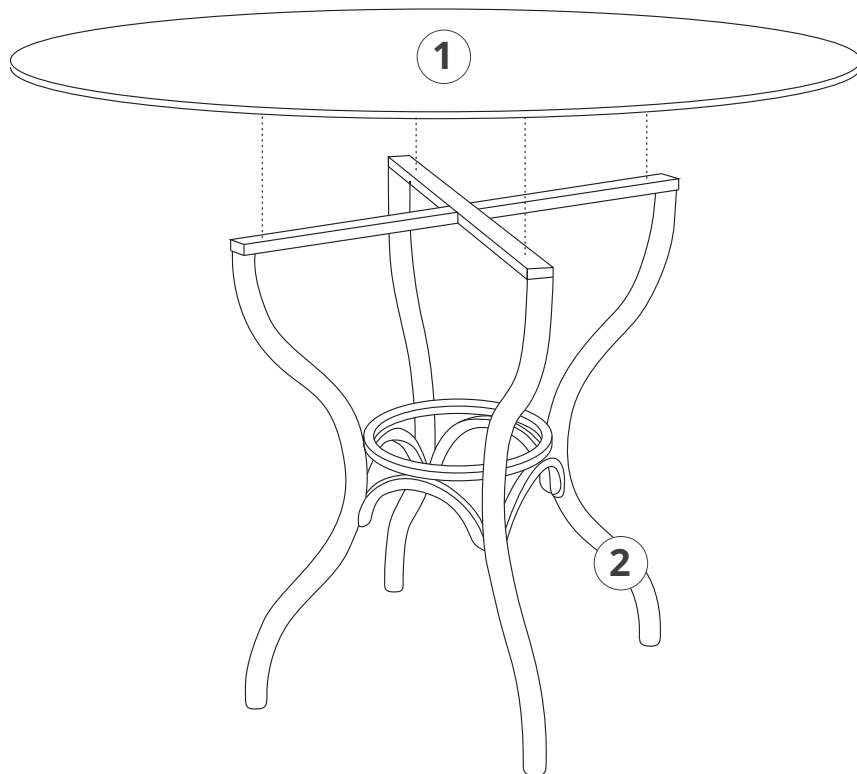

① столешница - 1 шт.

② подстолье - 1 шт.

ГАРАНТИЙНЫЙ ТАЛОН

Предприятие-изготовитель гарантирует соответствие мебели требованиям технического регламента Таможенного союза ТР ТС 025/2012 при соблюдении условий транспортировки, хранения, сборки и эксплуатации в течение 1 года.
ГОСТ 16371-93