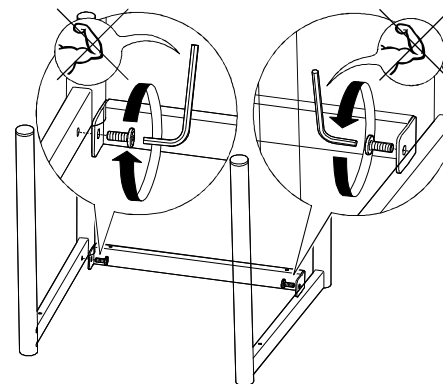

Производитель вправе вносить изменения в конструкцию, без предварительного уведомления.

1