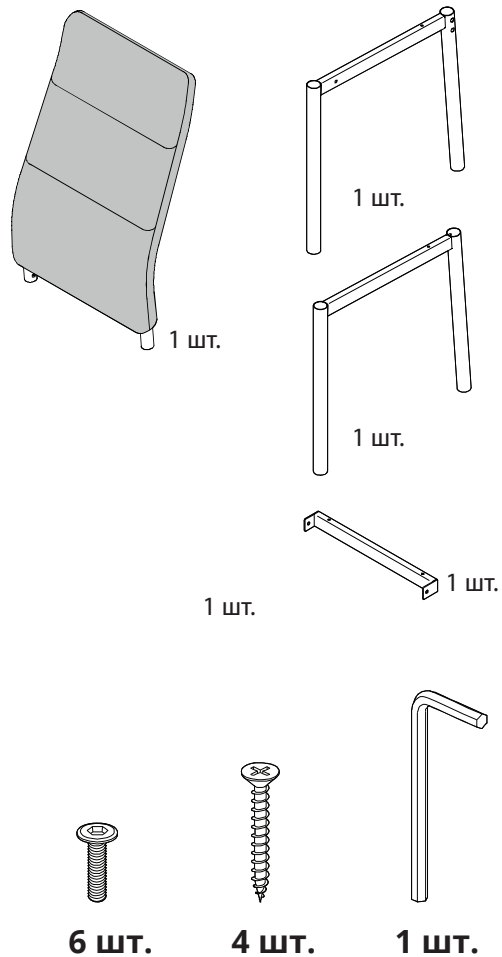

КОМПЛЕКТАЦИЯ И СХЕМА СБОРКИ