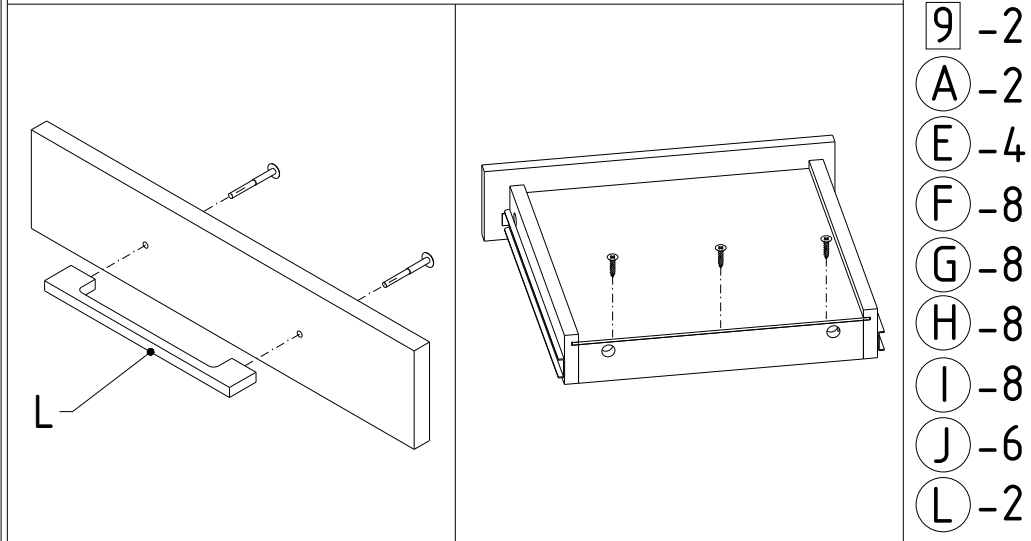

LOFT 1200x600x750 Art.4003605H

- A x2  350mm
- B x4 
- C x4  16x12
- D x4  M6x8
- E x6  $\phi 20$
- F x26  16x12
- G x24  M6 7x34
- H x44  8x30
- I x28  M6 8x12
- J x6  3.5x16
- K x20  3.5x16
- L x2 
- M x8  M7x50
- N x1  M4
- O x2  M6 7x34
- P x1  100x80
- Q x6  $\phi 8,5mm$
- R x2 
- S x1  $\phi 60$

Packaging number	Contains	Size (LxWxH)	Quantity
1	1	1199x429x16	1
	6	396x87x16	2
	14	404x167x16	1
	3	399x90x16	2
	16	385x167x16	1
	5,9	350x65x16	4
	8	322x51x16	1
	4	1166x581x16	2
	13	1166x74x16	1
	2,11	581x90x16	2
	15	565x74x16	1
	17	565x74x16	1
	12	380x74x16	2
	7	357x336x4	2
	A-S	570x110x60	1
	2	10	800x640x430