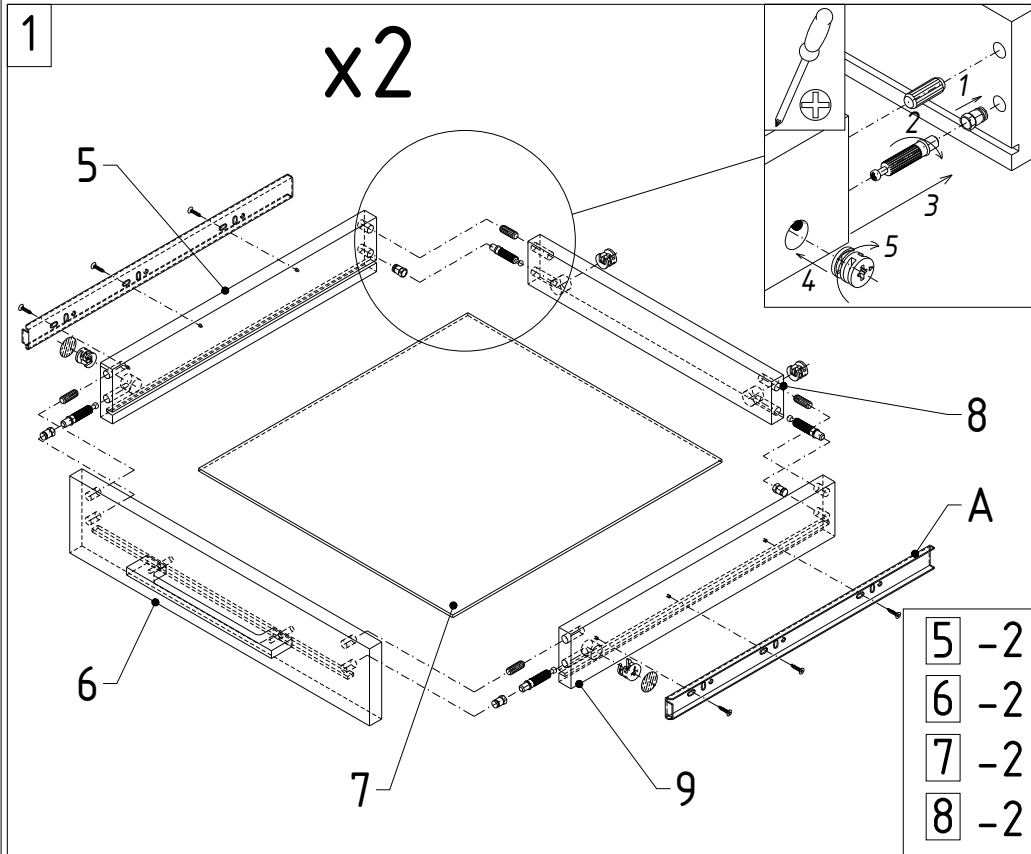

LOFT 1200x600x750 Art.4003605H

- A x2  350mm
- B x4 
- C x4  16x12
- D x4  M6x8
- E x6  $\phi 20$
- F x26  16x12
- G x24  M6 7x34
- H x44  8x30
- I x28  M6 8x12
- J x6  3.5x16
- K x20  3.5x16
- L x2 
- M x8  M7x50
- N x1  M4
- O x2  M6 7x34
- P x1  100x80
- Q x6  $\phi 8,5mm$
- R x2 
- S x1  $\phi 60$

Packaging number	Contains	Size (LxWxH)	Quantity
1	1	1199x429x16	1
	6	396x87x16	2
	14	404x167x16	1
	3	399x90x16	2
	16	385x167x16	1
	5,9	350x65x16	4
	8	322x51x16	1
	4	1166x581x16	2
	13	1166x74x16	1
	2,11	581x90x16	2
	15	565x74x16	1
	17	565x74x16	1
	12	380x74x16	2
	7	357x336x4	2
	A-S	570x110x60	1
	2	10	800x640x430

LOFT 1200x600x750 Art.4003605H

4

- 4 -1
- A -2
- C -4
- H -13
- M -8
- N -1

6

- 10 -2
- K -20
- S -1

5

x2

7