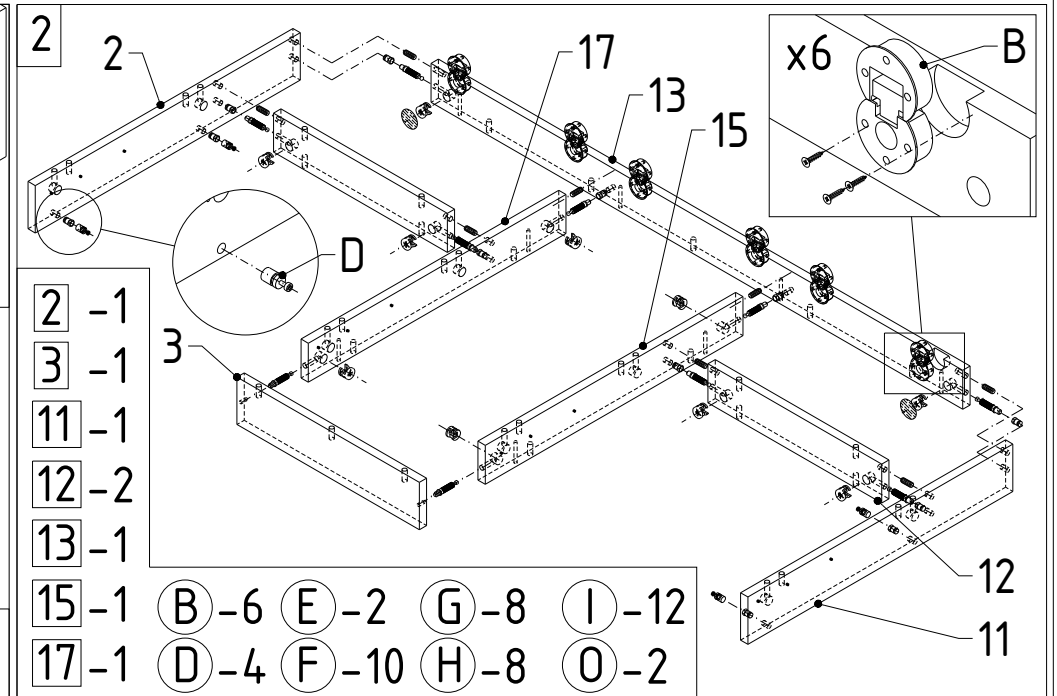

LOFT 1200x600x750 Art.4003605H

- A x2  350mm
- B x4 
- C x4  16x12
- D x4  M6x8
- E x6  $\phi 20$
- F x26  16x12
- G x24  M6 7x34
- H x44  8x30
- I x28  M6 8x12
- J x6  3.5x16
- K x20  3.5x16
- L x2 
- M x8  M7x50
- N x1  M4
- O x2  M6 7x34
- P x1  100x80
- Q x6  $\phi 8,5mm$
- R x2 
- S x1  $\phi 60$

Packaging number	Contains	Size (LxWxH)	Quantity
1	1	1199x429x16	1
	6	396x87x16	2
	14	404x167x16	1
	3	399x90x16	2
	16	385x167x16	1
	5,9	350x65x16	4
	8	322x51x16	1
	4	1166x581x16	2
	13	1166x74x16	1
	2,11	581x90x16	2
	15	565x74x16	1
	17	565x74x16	1
	12	380x74x16	2
	7	357x336x4	2
	A-S	570x110x60	1
	2	10	800x640x430

LOFT 1200x600x750 Art.4003605H

4

- 4 -1
- A -2
- C -4
- H -13
- M -8
- N -1

6

- 10 -2
- K -20
- S -1

5

x2

7