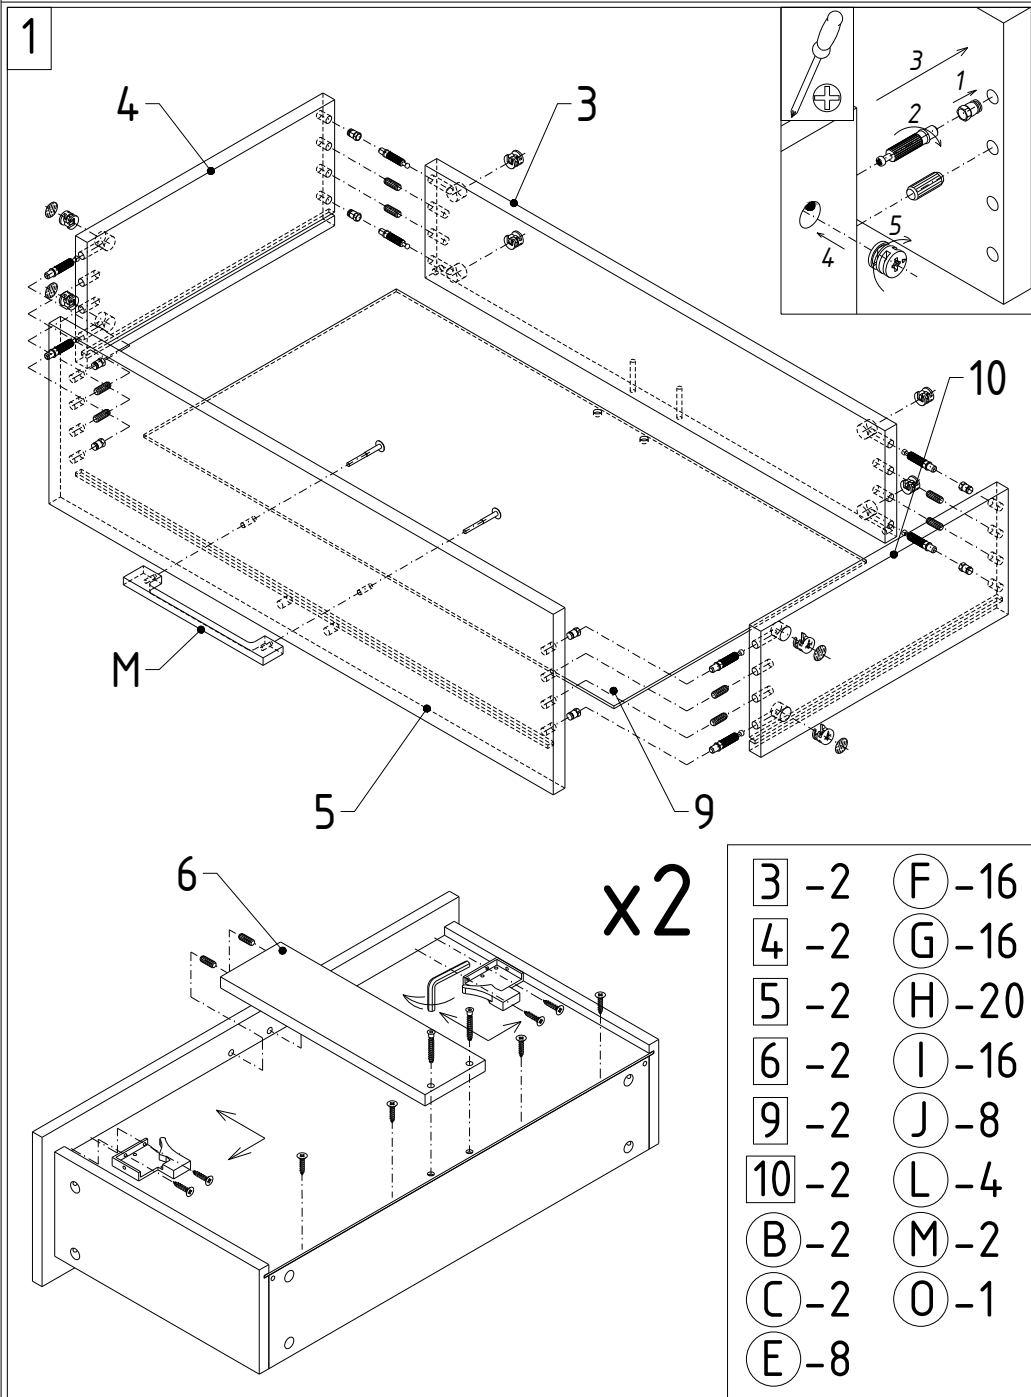

LOFT 1400x450x600 Art.4003602H

A x2	B x2	C x2
350mm	LEFT	RIGHT
D x8	E x12	F x40
M6x11,5	Ø20	16x12
G x40	H x46	I x40
M6 7x34	8x30	M6 8x12
J x12	K x14	L x8
3.5x16	3.5x16	M7x50
M x3	N x8	O x1
	DR5	M4
P x12	Q x2	

Packaging number	Contains	Size (LxWxH)	Quantity
1	1	1399x450x16	1
	7	1366x431x16	1
	17	1380x432x4	1
2	5	692x214x16	2
	14	431x348x16	1
	3	632x134x16	2
	4	340x150x16	2
	10	340x150x16	2
	6	340x100x16	2
	16	328x399x16	1
	9	646x347x4	2
	A-Q	75x75x350	1
	3	13	418x408x16
19		418x408x16	1
18		386x330x16	1
11		330x408x16	1
20		330x408x16	1
12		327x381x16	1
2		434x431x16	1
15		434x431x16	1
4	8	1394x427x150	1

LOFT 1400x450x600 Art.4003602H

LOFT 1400x450x600 Art.4003602H

4

8 -1
K -14

6

14 -1
J -4
M -1
P -12
Q -2

5

12 -1 A -2 N -8
16 -1 D -8