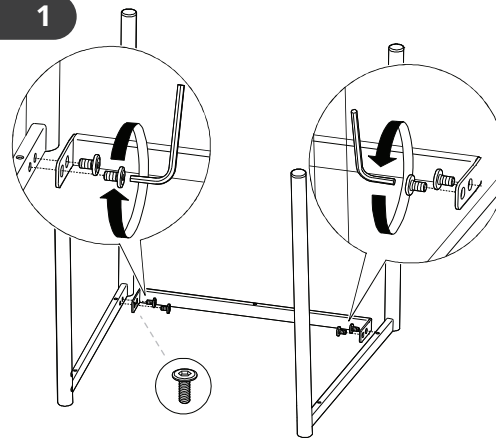

Производитель вправе вносить изменения в конструкцию, без предварительного уведомления.

1